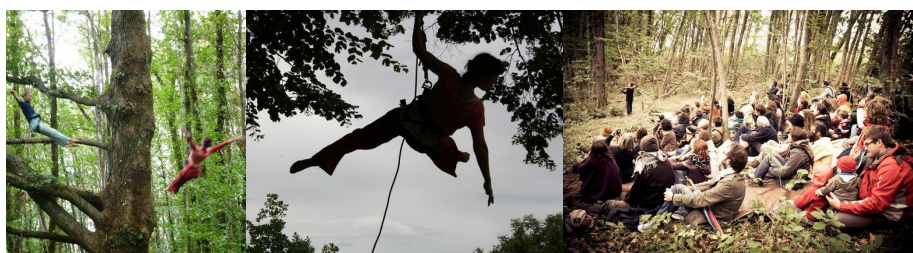

La Compagnie Du O des branches
en résidence pour sa création *Du O d'Elles*
du 3 au 6 juin
à L'ADAPT CMPR "Les Baumes" de Valence

vous convie à une
PRESENTATION PUBLIQUE
Jeudi 6 juin 2013
à 18H 00

Du O d'Elles

Trio arborée

Danse / musique / grimpe d'arbre

A chaque arbre rencontré **Du O d'Elles** se réinvente révèle au travers de ses trois interprètes l'univers sensible de l'arbre

Suivi d'un verre et de quelques biscuits :) !