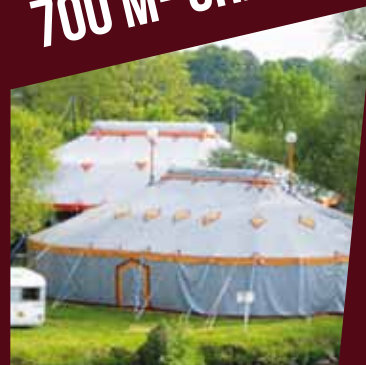

# LA CHAPERIE

CHAPITEAUX, LOCATION, ORGANISATION SPECTACLES, ÉVÈNEMENTIEL, RÉSIDENCE D'ARTISTE

**À 15' DU MANS  
700 M<sup>2</sup> CHAUFFÉS**

**ENTRE ARNAGE ET  
GUÉCÉLARD**

**3 RTE AUX LIÈVRES  
72230 GUÉCÉLARD**

**UN ESPACE ATYPIQUE POUR ACCUEILLIR VOS ÉVÈNEMENTS**  
SUR 1 HECTARE AVEC 2 CHAPITEAUX (\*), PARKING 150 PLACES, HÉBERGEMENT MOBILE