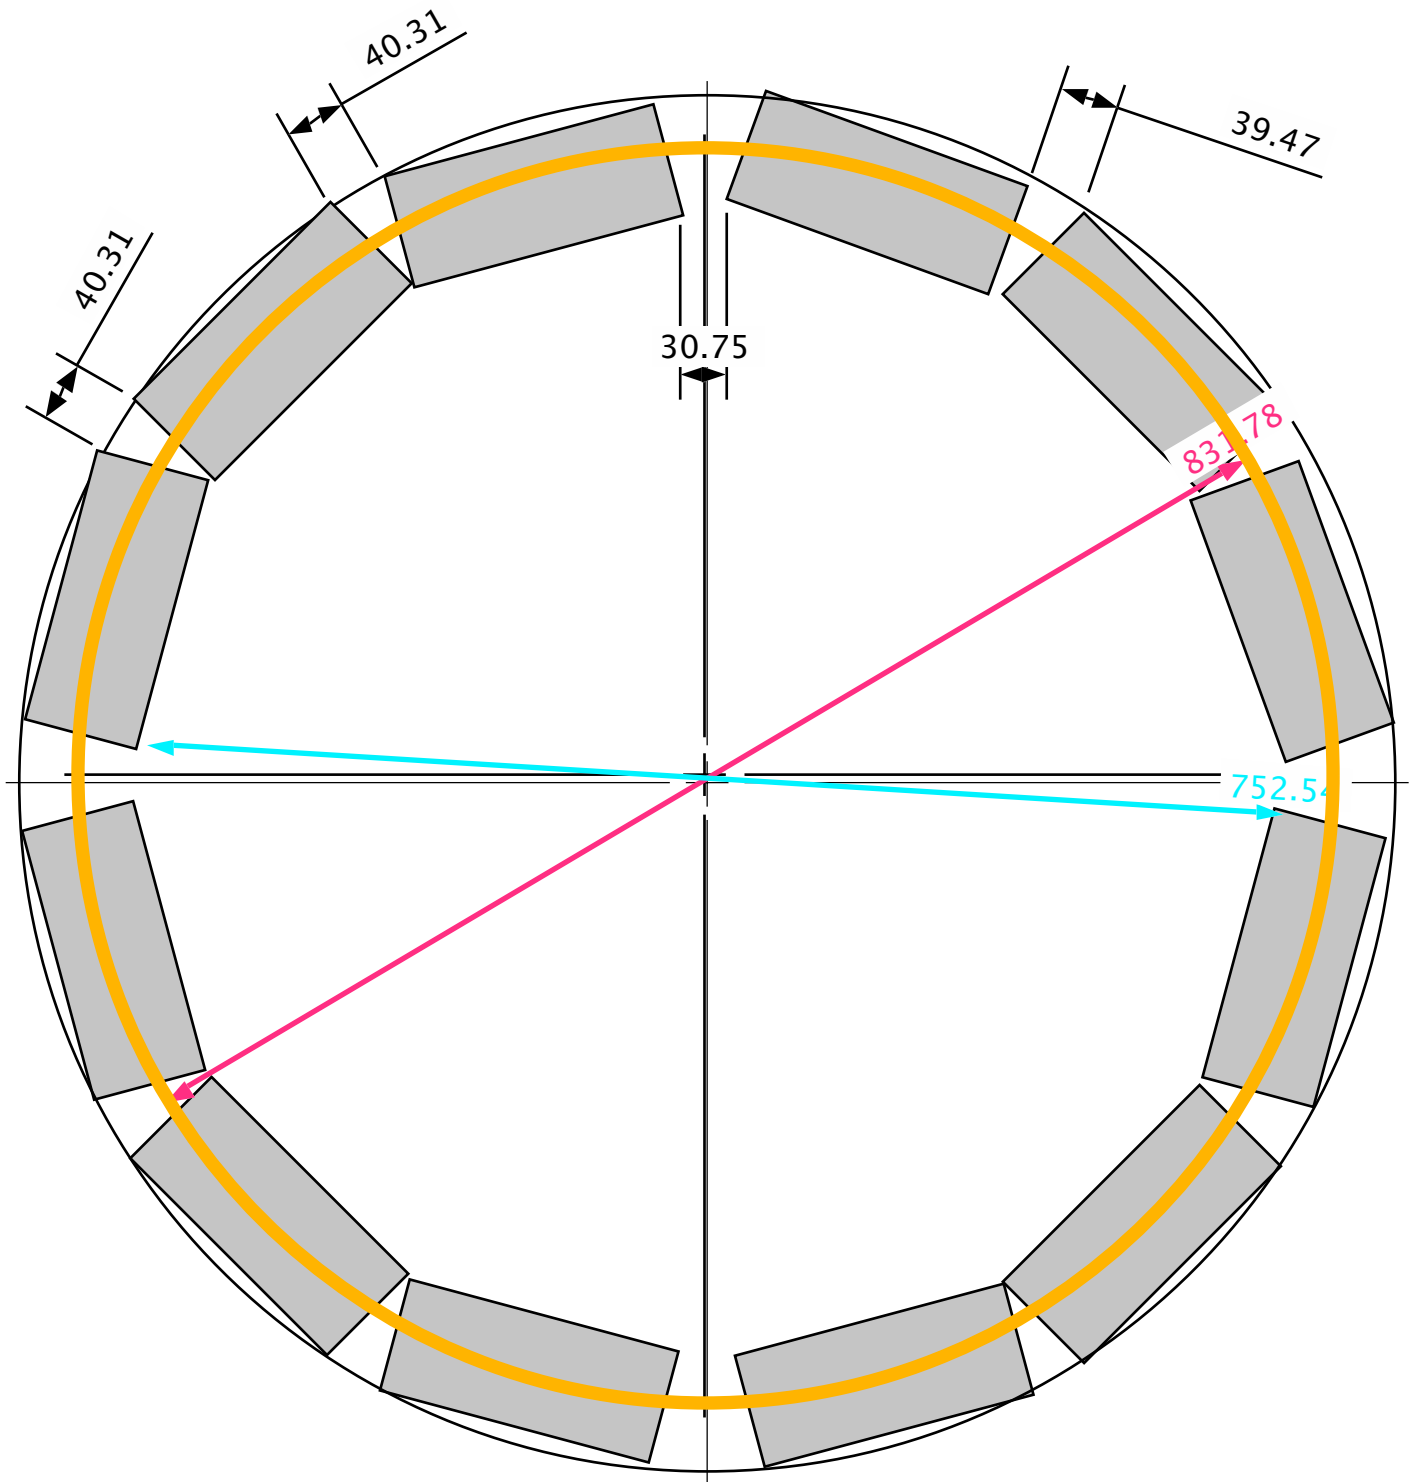

Cotation et installation des tables du Banquet de la vie

les 12 tables sont fournies par la compagnie TVI

12 Tables de 1M84 X 0,76